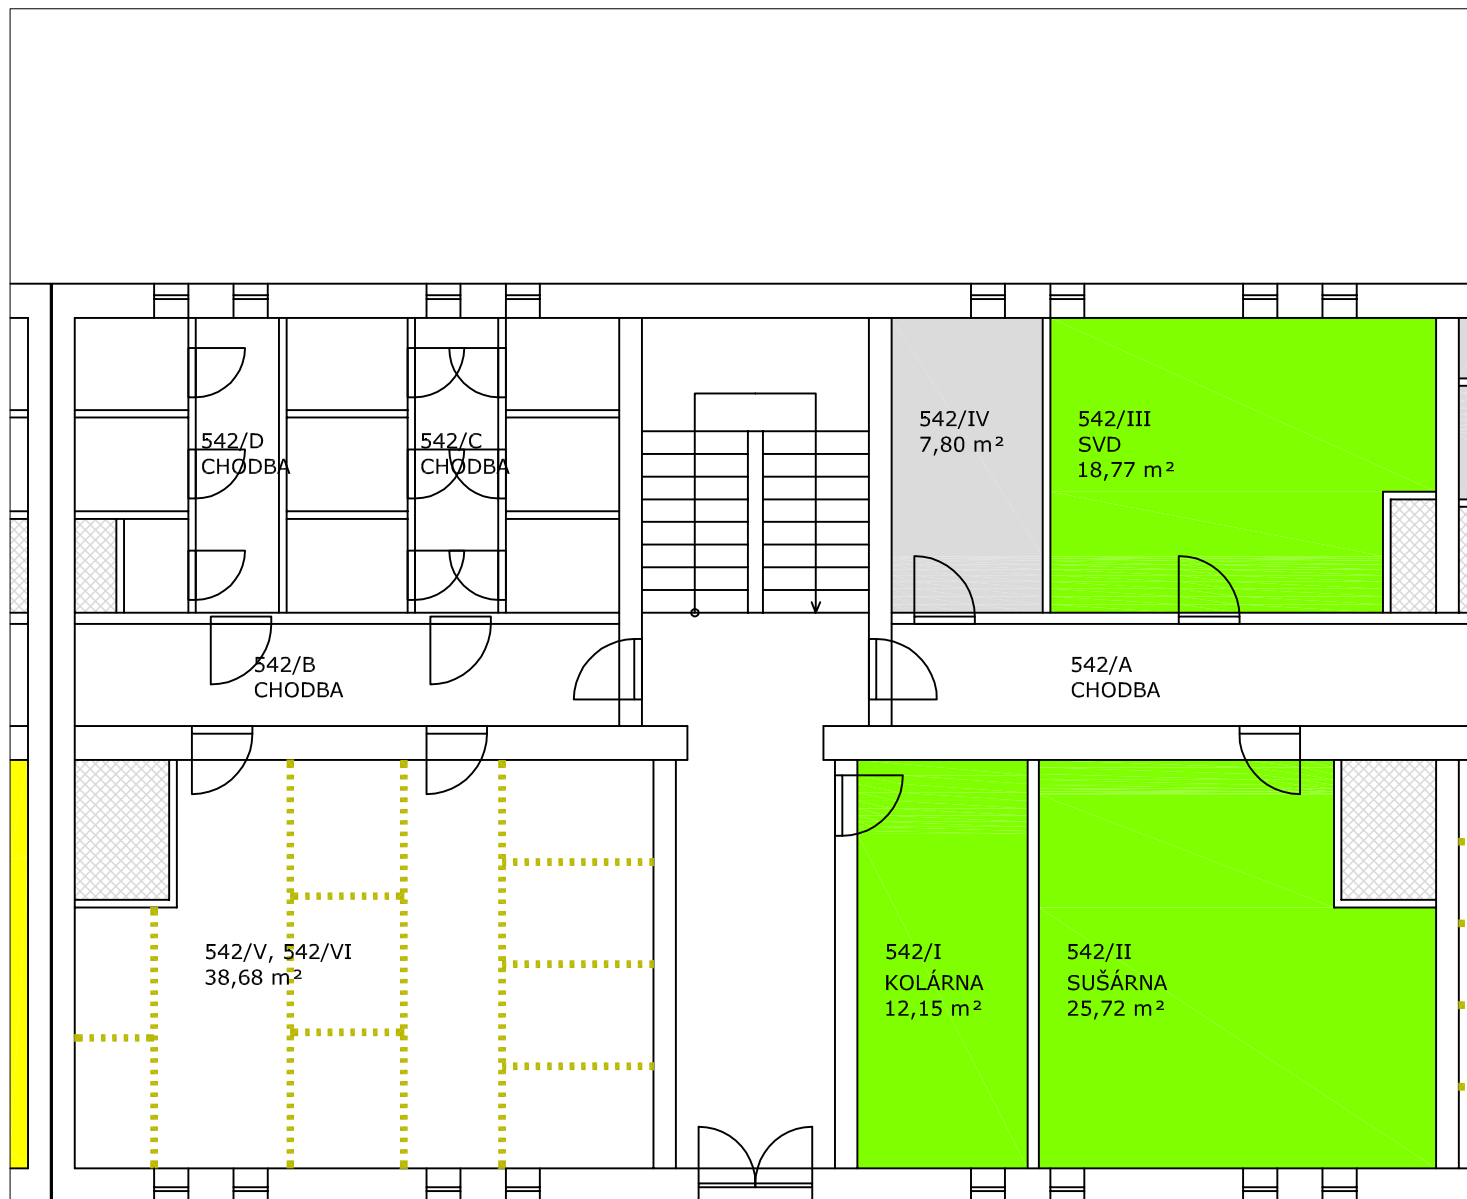

SPOLEČNÝ PROSTOR

PRONAJATÝ PROSTOR

PROSTOR URČENÝ
K PRONÁJMU

KLADENSKÁ
542

SCHÉMA
SUTERÉNU

M 1:100

ZPRACOVAL: ŠESTÁK 01/2013

ZDROJ: VÝKRES VPÚ 1955