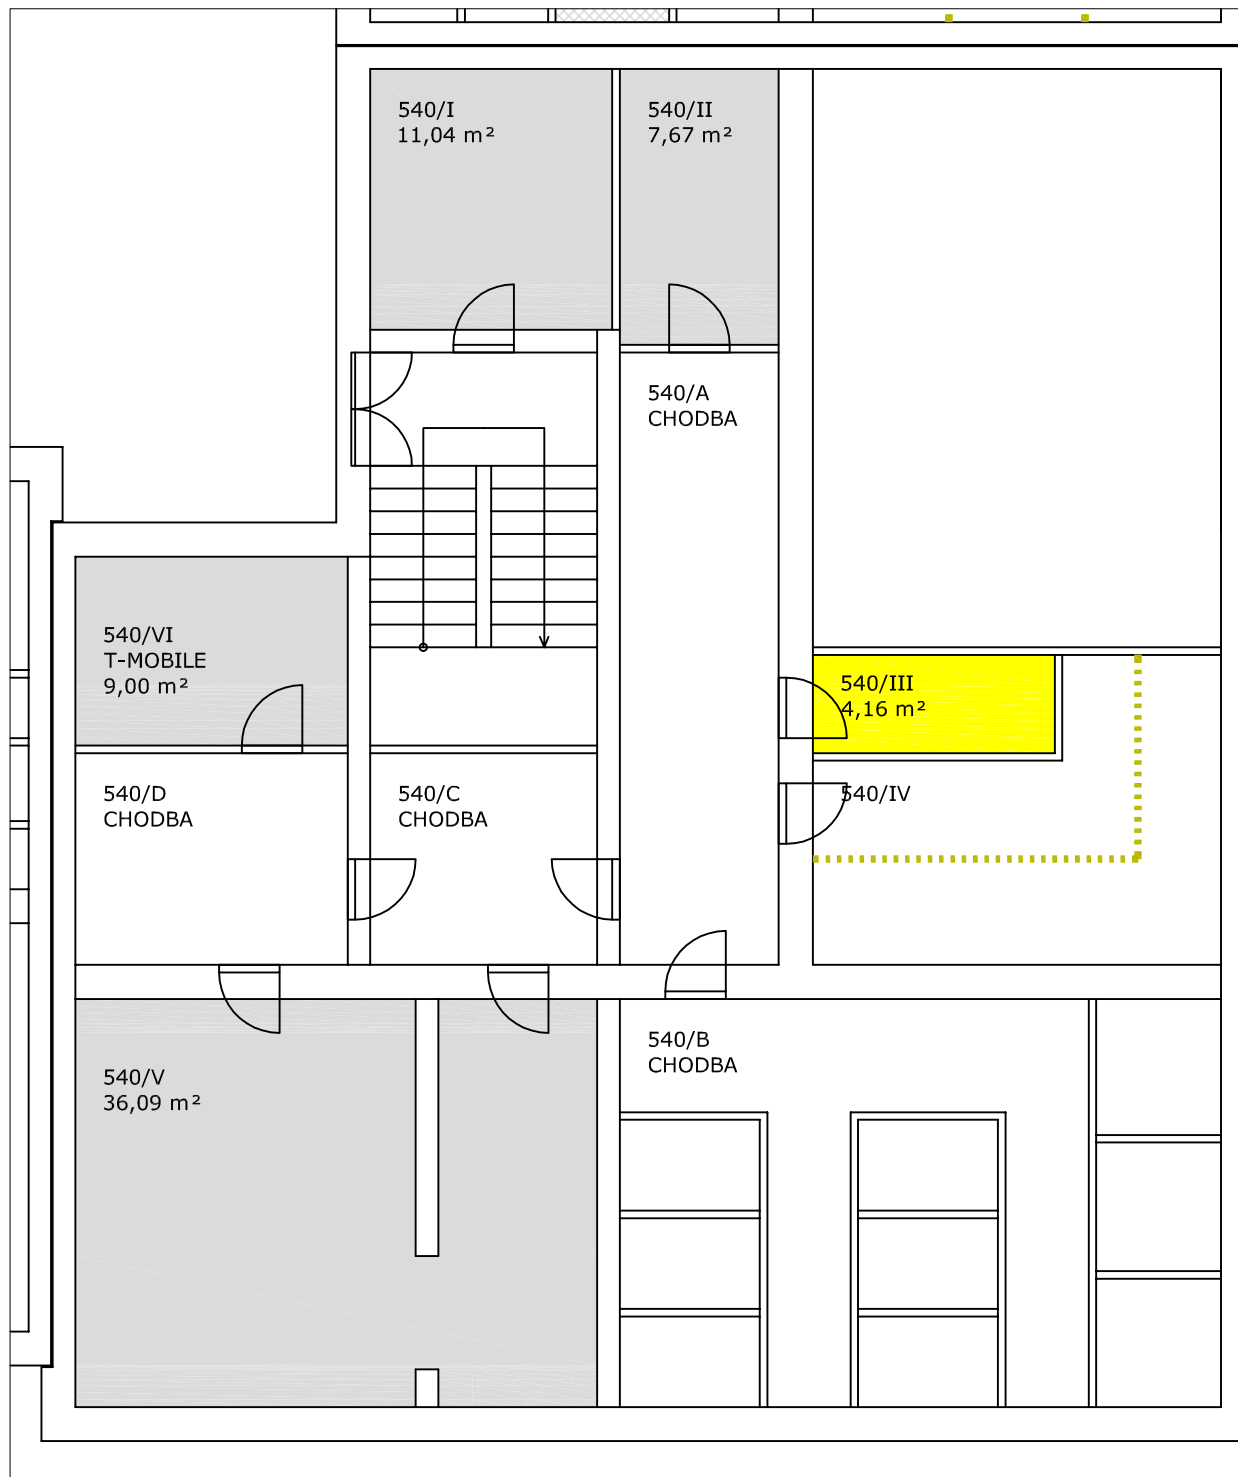

SPOLEČNÝ PROSTOR

PRONAJATÝ PROSTOR

PROSTOR URČENÝ
K PRONÁJMU

KLADENSKÁ
540

SCHÉMA
SUTERÉNU

M 1:100

ZPRACOVAL: ŠESTÁK 01/2013

ZDROJ: VÝKRES VPÚ 1955