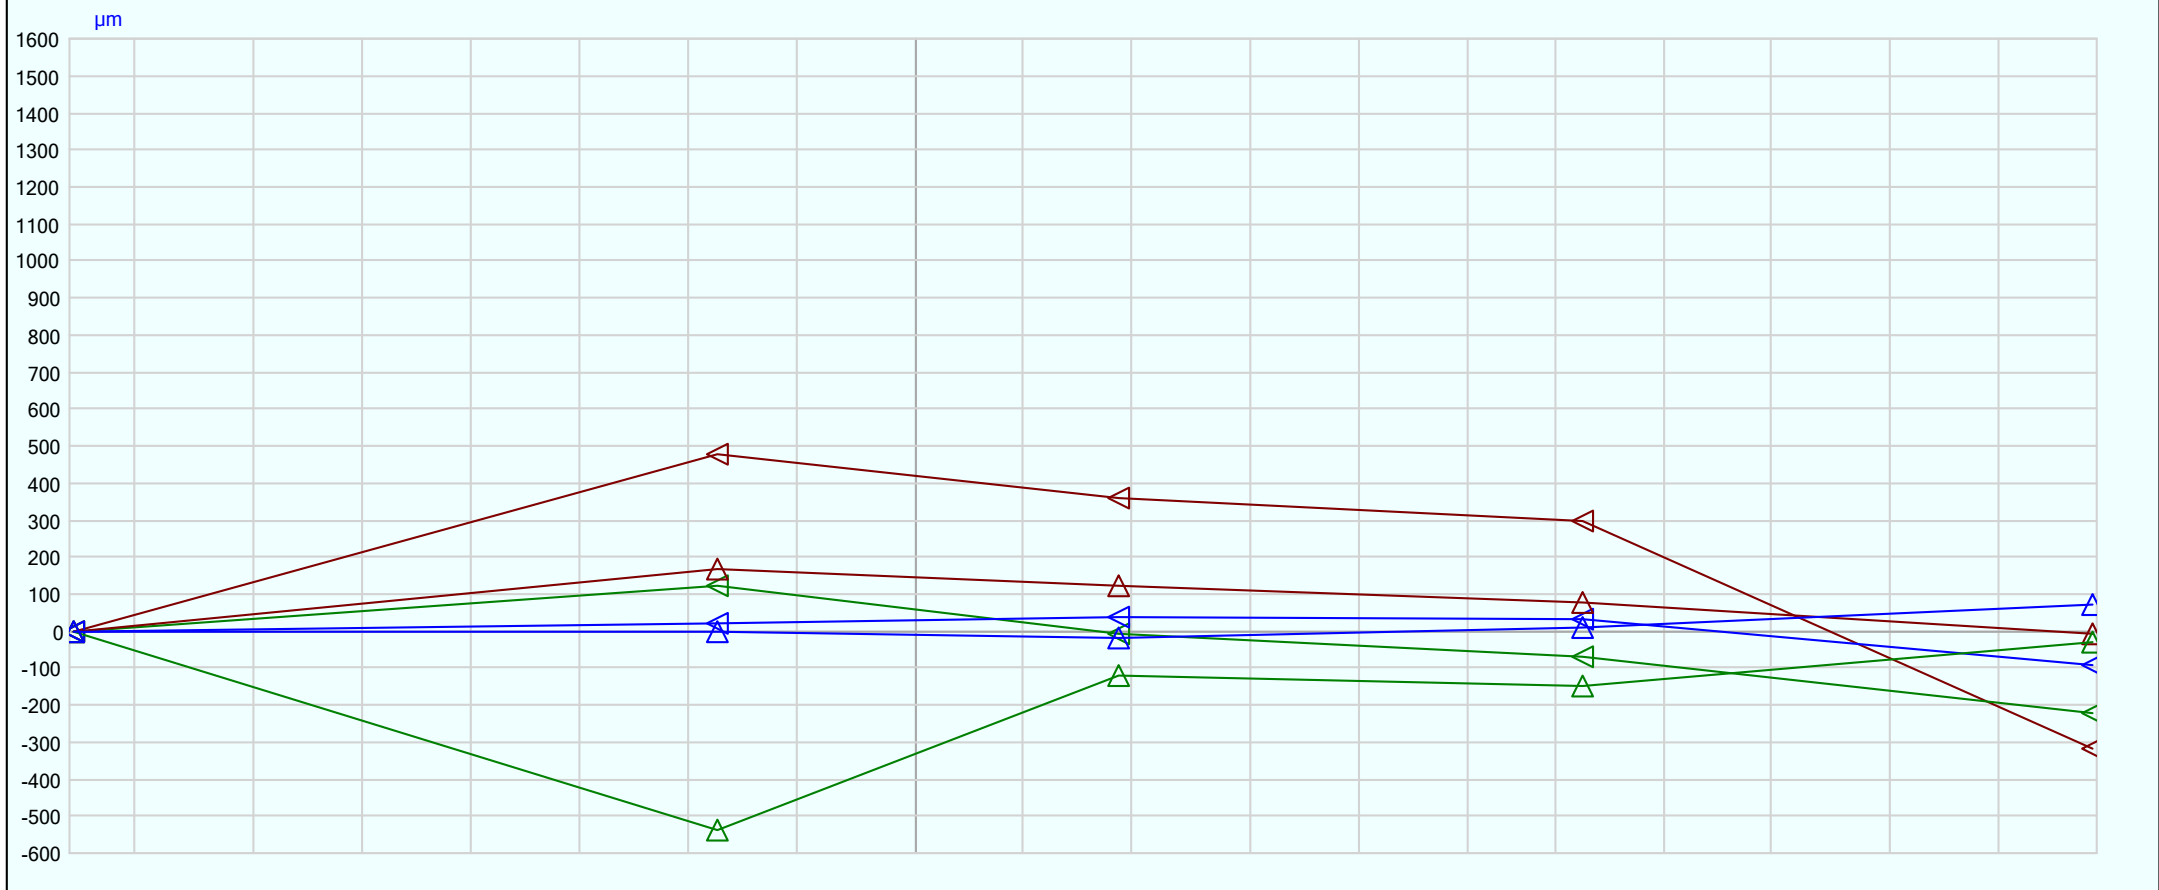

**DFM**

sekce: **GTM\_zástavba**

st. trasy : 14 050,0 m

0 mer. : 10.09.2010 12:00

profil: **obj.407**

TM :

n mer. : 19.04.2011 15:00

tisk : 06.05.2011 00:00

2304407011   
2304407021 

**poznámky**

**DFM**

sekce: **GTM\_zástavba**

st. trasy : 14 030,0 m

0 mer. : 15.10.2010 12:00

profil: **obj.409**

TM :

11

12

2011  
01

02

03

04