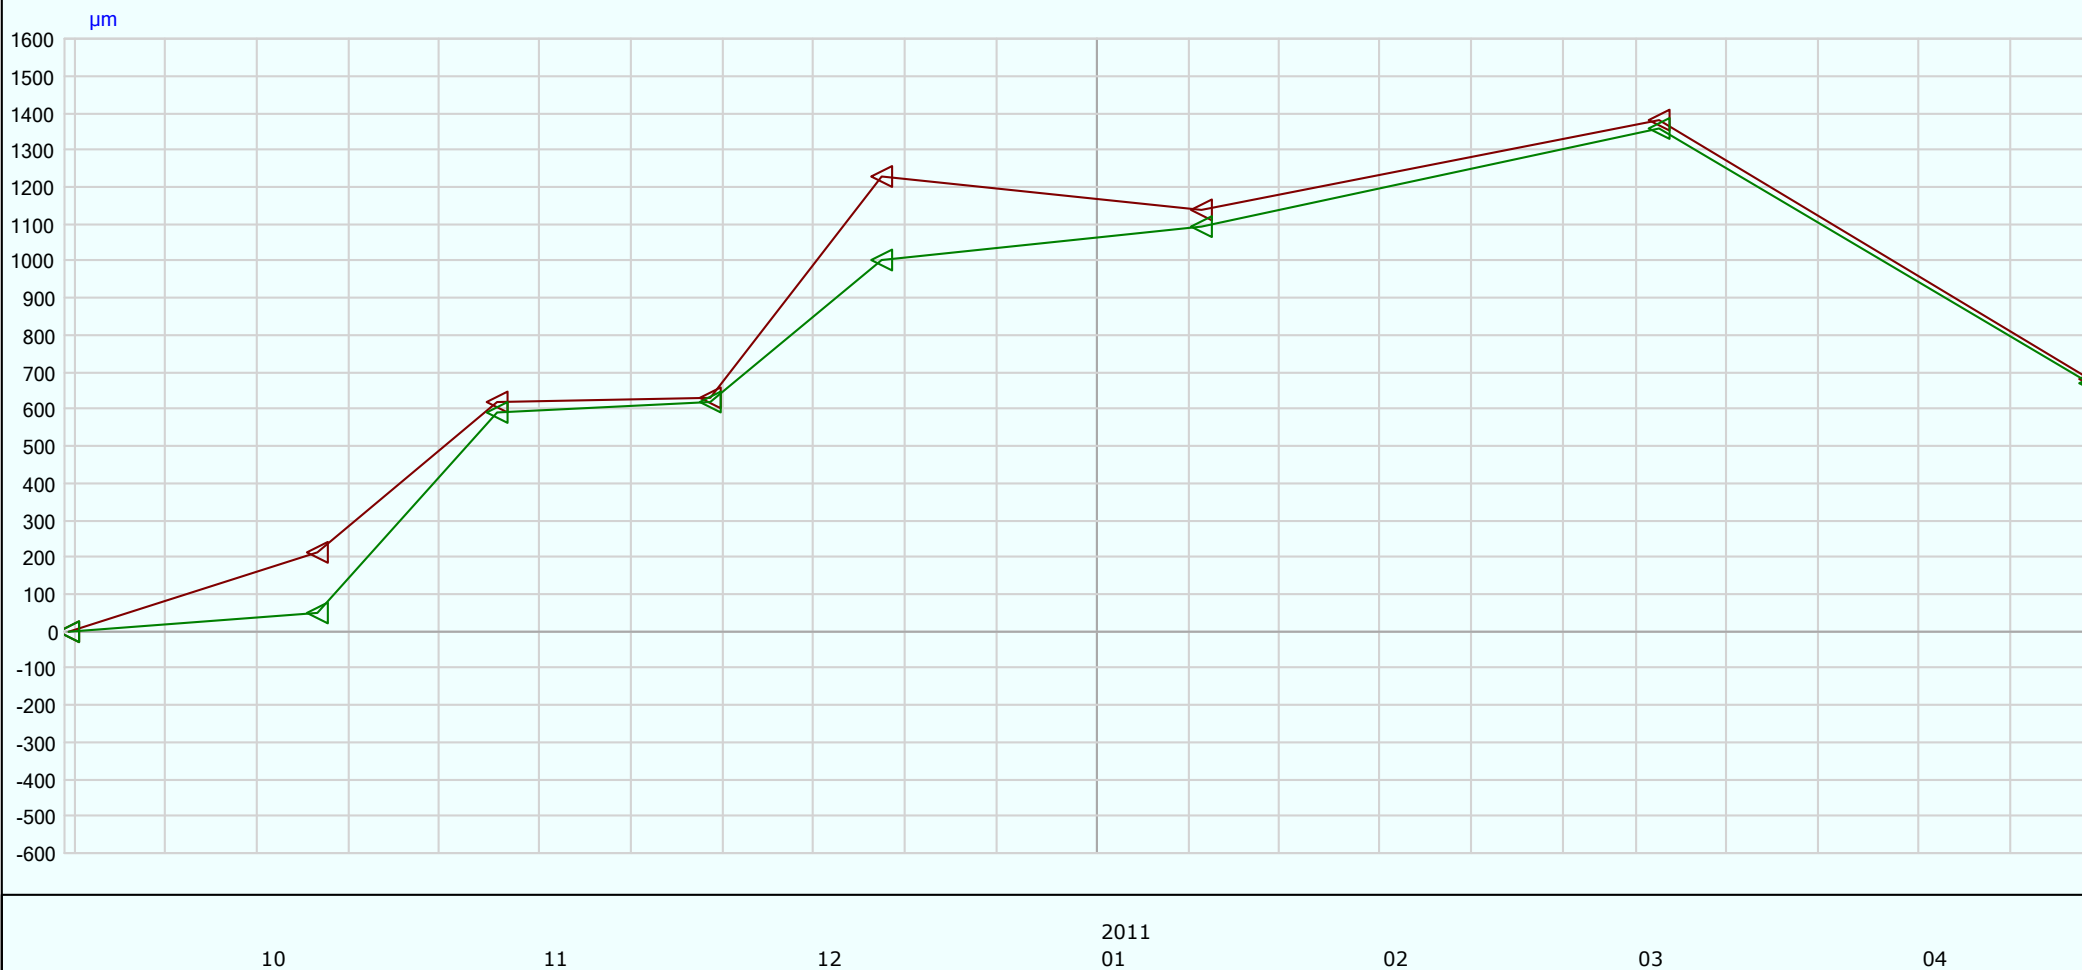

**DFM**

sekce: **GTM\_zástavba**

st. trasy : 14 050,0 m

0 mer. : 10.09.2010 12:00

profil: **obj.407**

TM :

n mer. : 19.04.2011 15:00

tisk : 06.05.2011 00:00

2304407011   
2304407021 

**poznámky**

**DFM**

sekce: **GTM\_zástavba**

st. trasy : 14 030,0 m

0 mer. : 15.10.2010 12:00

profil: **obj.409**

TM :

n mer. : 19.04.2011 15:00

tisk : 06.05.2011 00:00

|            |   |
|------------|---|
| 2304409011 | △ |
| 2304409021 | △ |
| 2304409031 | △ |
| 2304409012 | △ |
| 2304409022 | △ |
| 2304409032 | △ |

**poznámky**

11

12

2011  
01

02

03

04